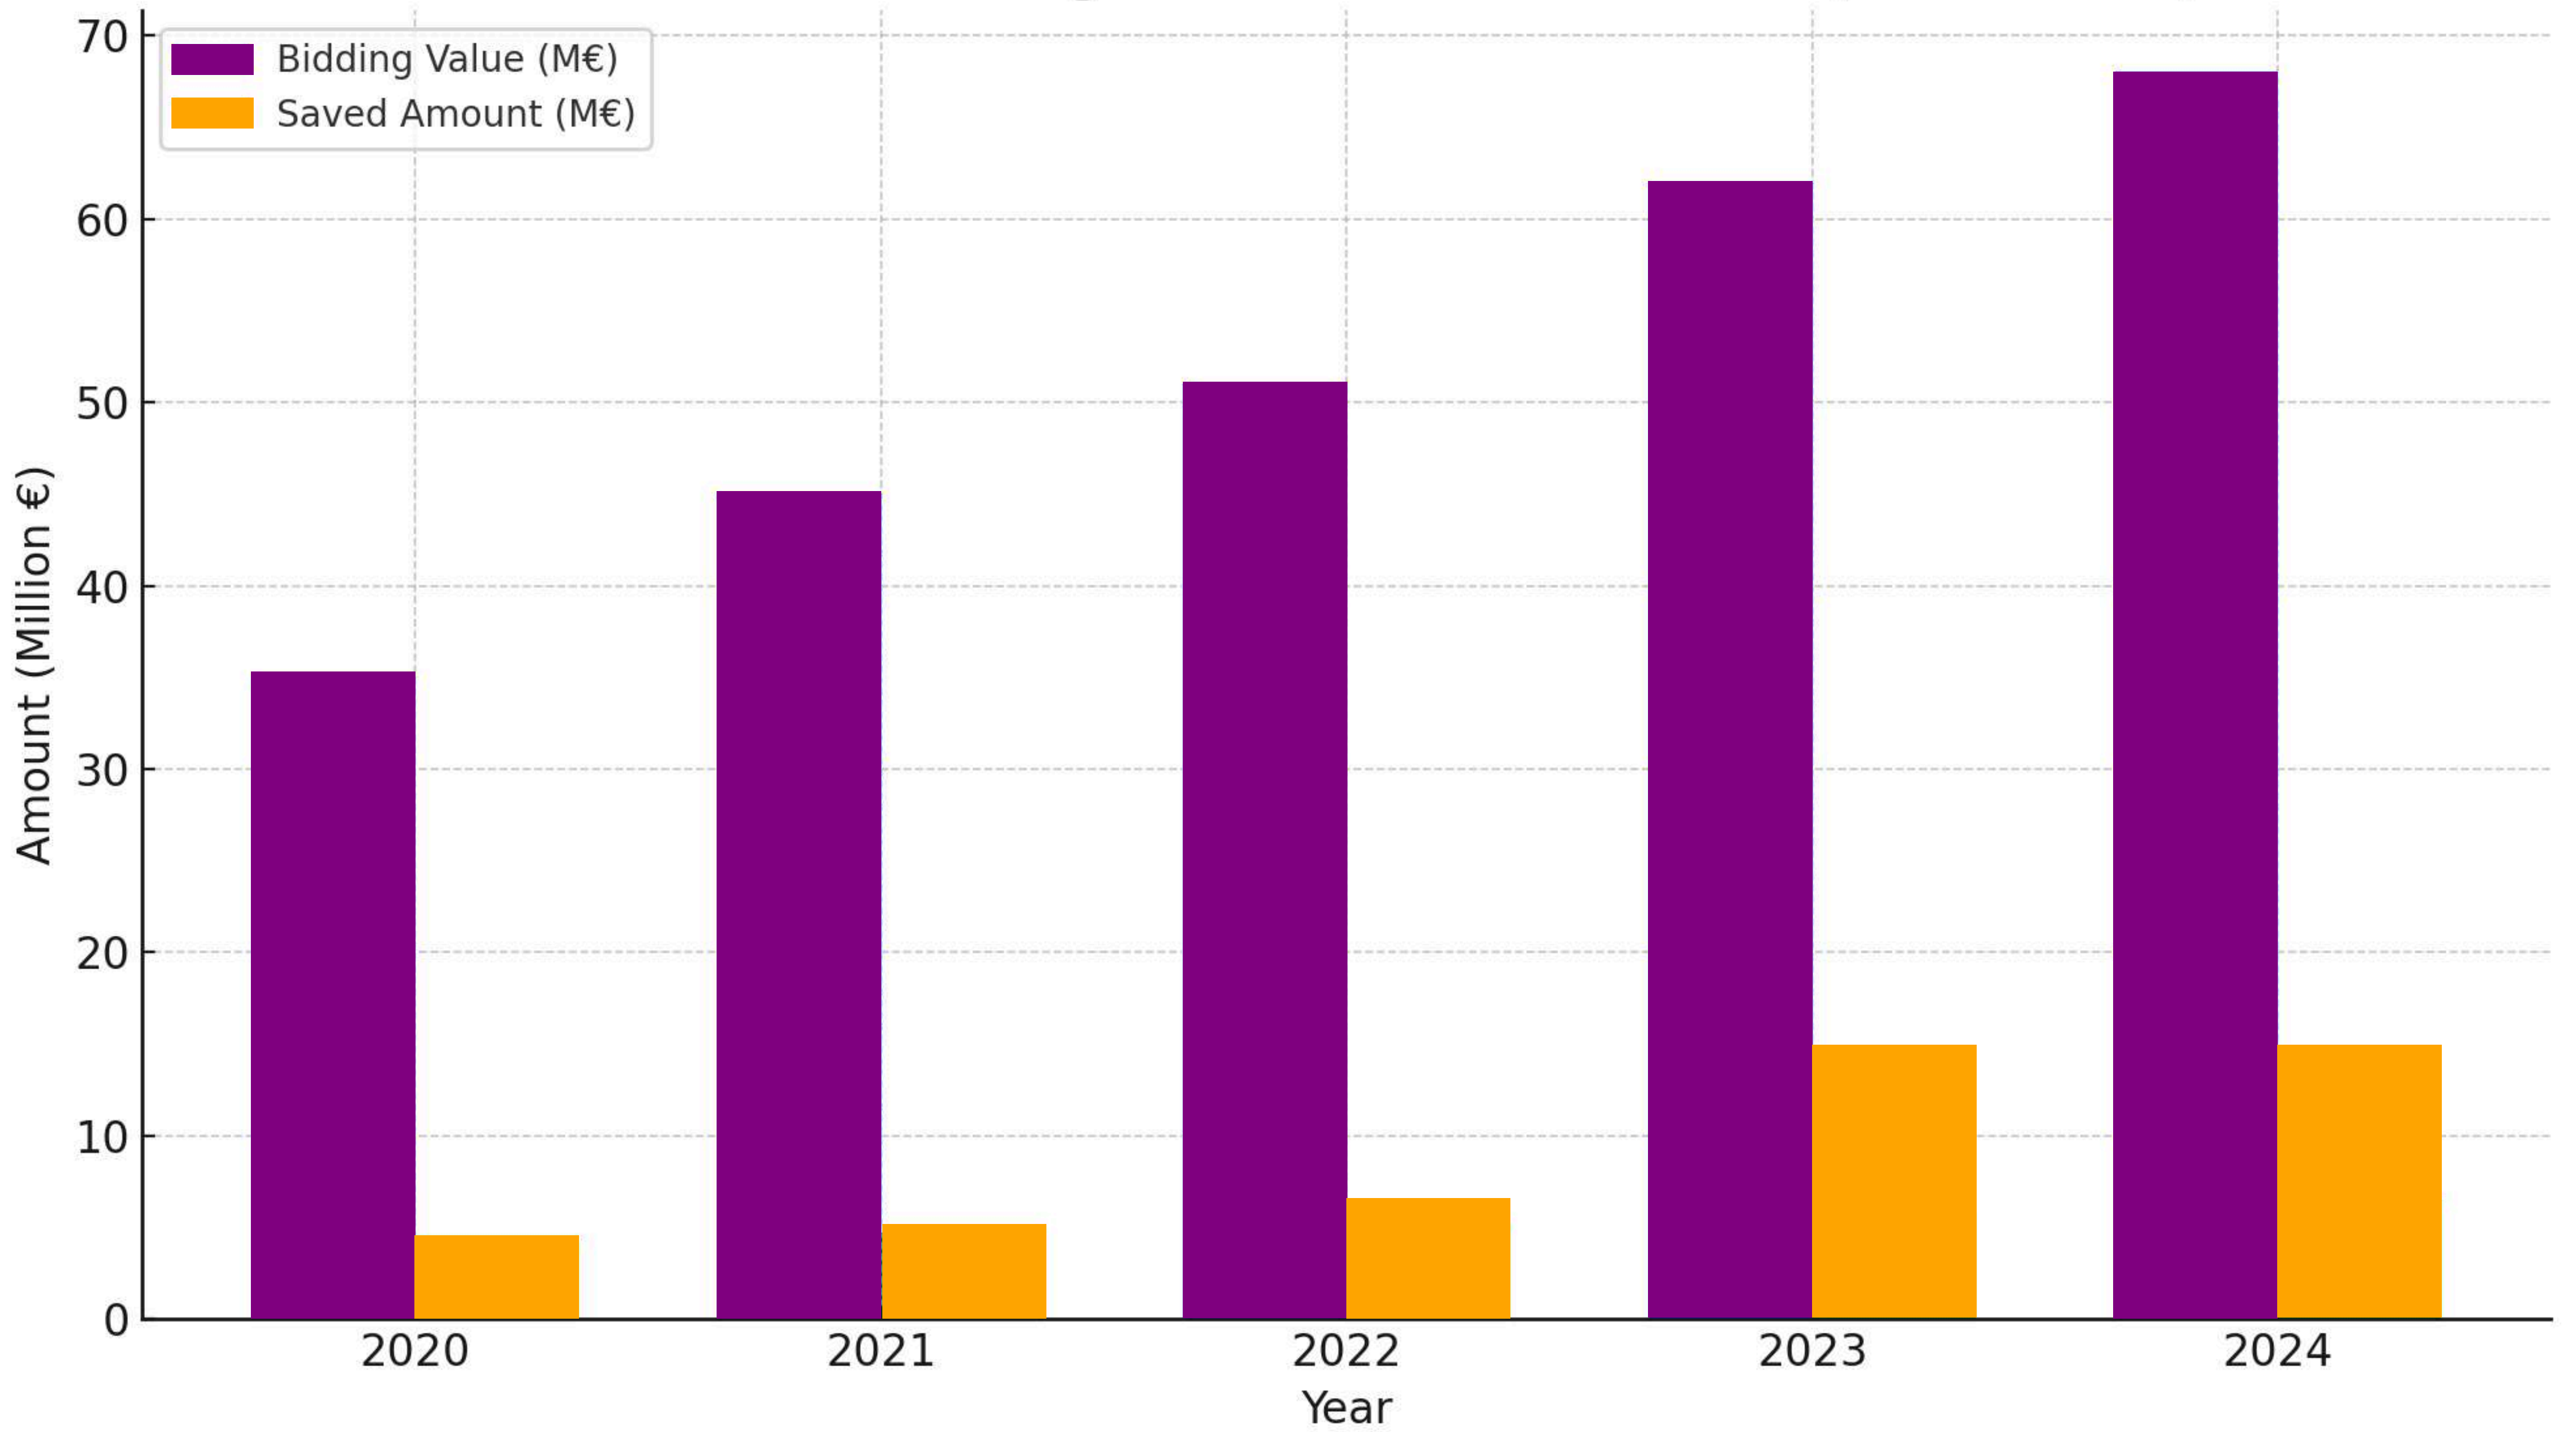

生产车间面积:

150,000 平方米

节约价值统计

Construction Bidding Value vs Saved Amount (2020-2024)

联系我们

地址:

匈牙利布达佩斯, 巴罗斯街 114-116, 邮编 1083

Address :